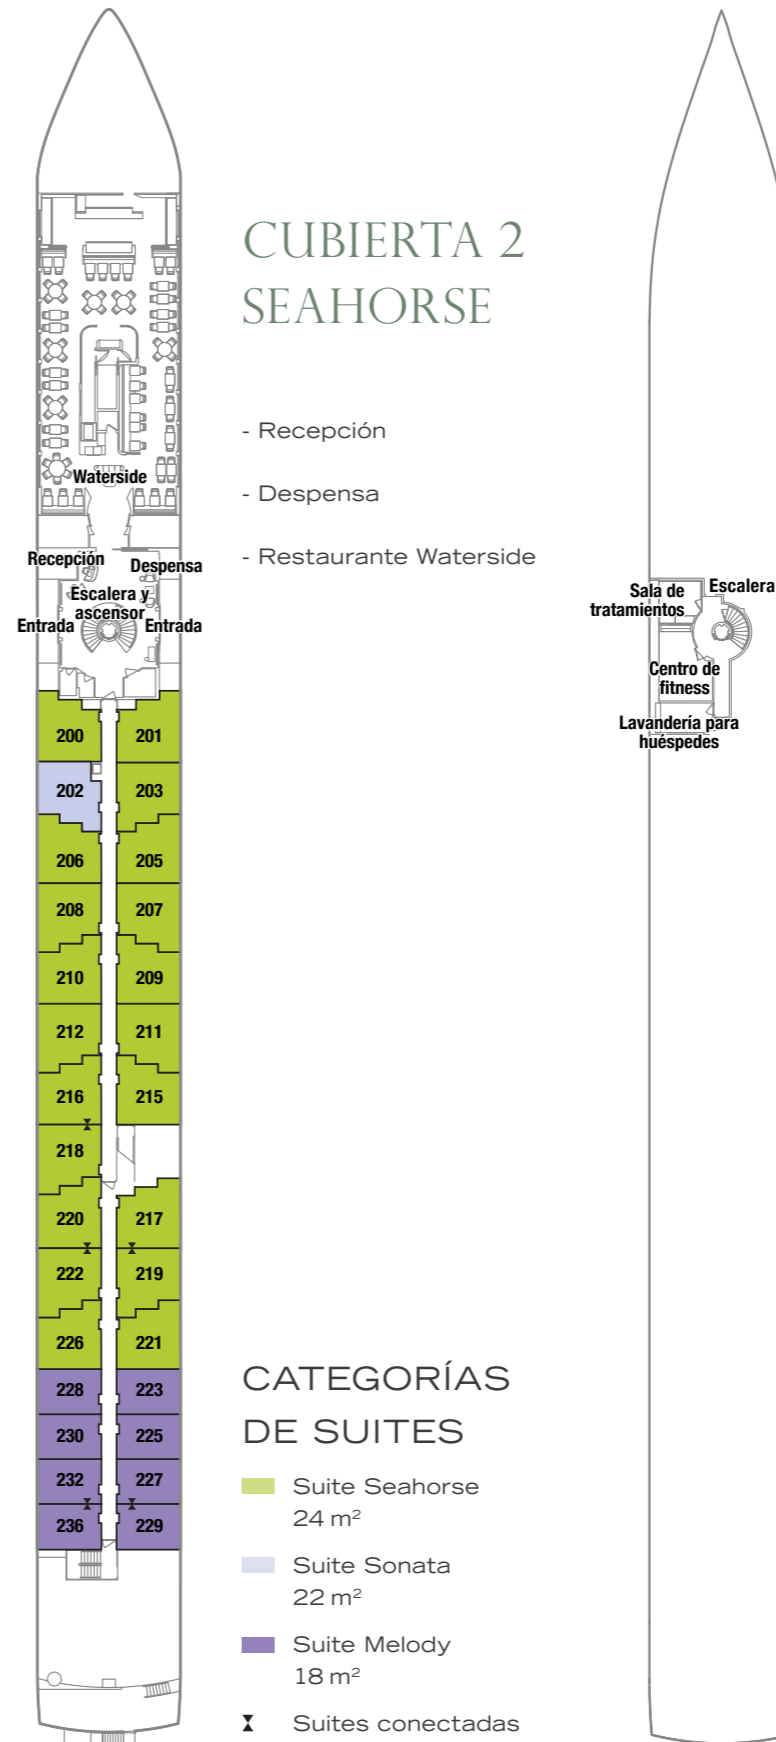

## CUBIERTA 4 VISTA

- Áreas de descanso cubiertas
- Vista Bar
- Grill

## CUBIERTA 3 RIVERSIDE

- Atelier
- Palm Court
- Botanist Bar
- Piscina
- Vintage Room
- Timonera

### CATEGORÍAS DE SUITES

- Owner's Suite 70 m<sup>2</sup>
- Suite Debussy / Ravel 47 m<sup>2</sup>
- Suite Riverside 24 m<sup>2</sup>
- Suite Symphony 18 m<sup>2</sup>
- Suites conectadas

### CATEGORÍAS DE SUITES

- Suite Seahorse 24 m<sup>2</sup>
- Suite Sonata 22 m<sup>2</sup>
- Suite Melody 18 m<sup>2</sup>
- Suites conectadas