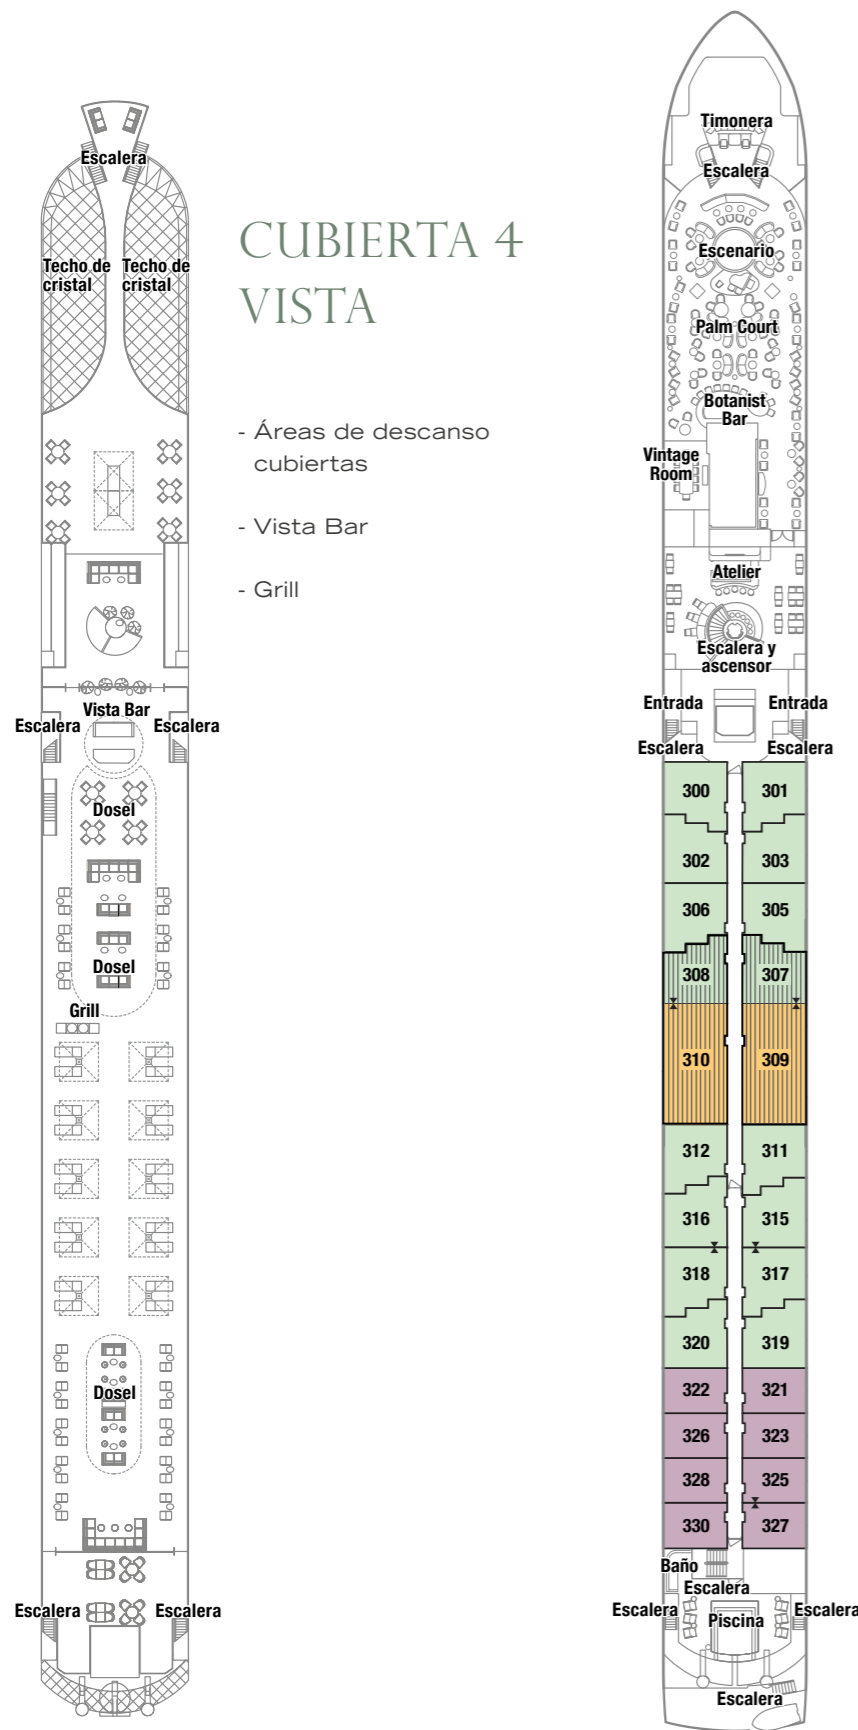

## CUBIERTA 4 VISTA

- Áreas de descanso cubiertas
- Vista Bar
- Grill

## CUBIERTA 3 RIVERSIDE

- Atelier
- Palm Court
- Botanist Bar
- Piscina
- Vintage Room
- Timonera

### CATEGORÍAS DE SUITES

- Suite Seahorse 24 m<sup>2</sup>
- Suite Sonata 22 m<sup>2</sup>
- Suite Melody 18 m<sup>2</sup>
- Suites conectadas