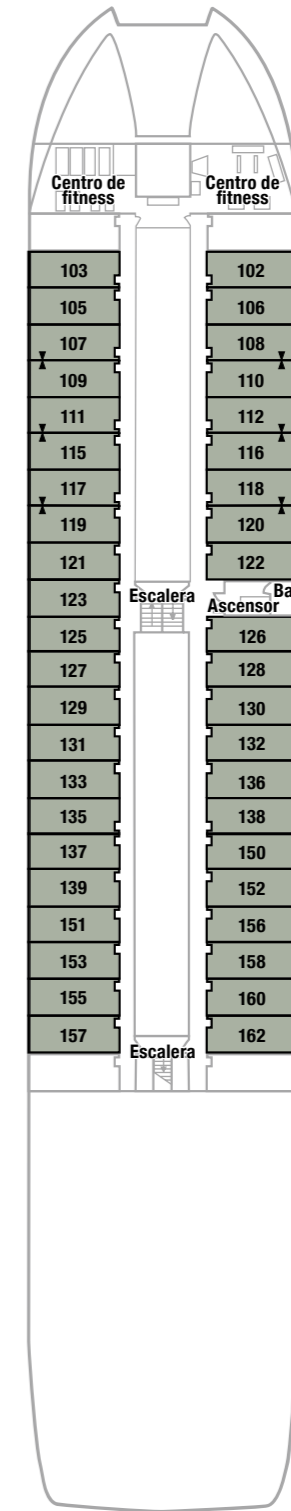

CUBIERTA 1 HARMONY

- Centro de fitness

CATEGORÍAS DE SUITES

- Suite Harmony 20 m²
- Suites conectadas