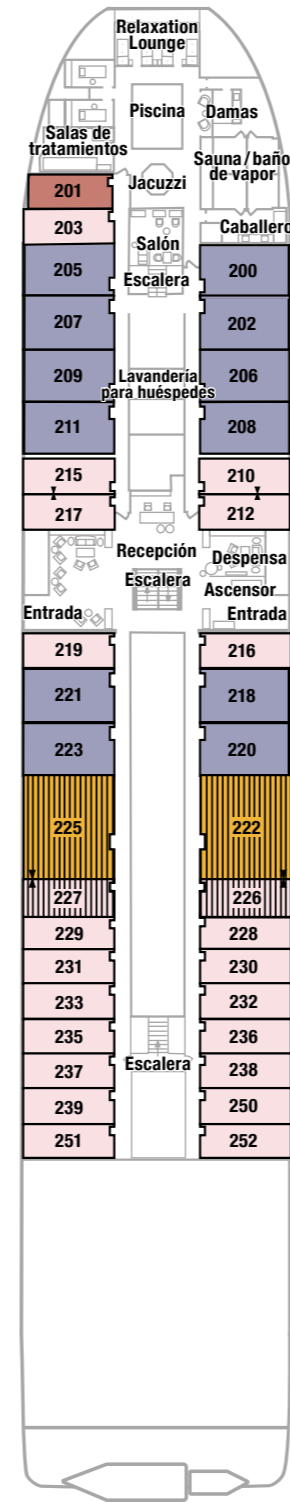

# RIVERSIDE MOZART

## CUBIERTA 4 VISTA

- Zona de salón cubierta
- Jardín en la azotea
- Bar Vista
- Parrilla
- Puente de mando

## CUBIERTA 3 RIVERSIDE

- Paseo circular
- Atelier
- Blue Bar & Grill
- Palm Court
- Cove Piano Bar
- Vintage Room
- Restaurante Waterside
- Connoisseur's Club

### CATEGORÍAS DE SUITES

- Suite Harmony 20 m<sup>2</sup>
- Suites conectadas